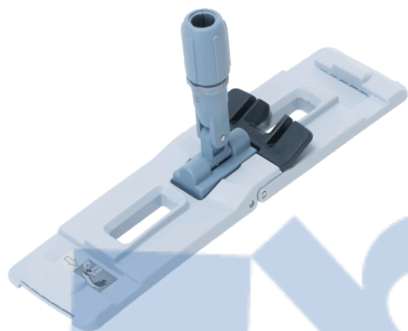

Утримувач мопів 40 см

УльтраСпід Про

Міцний та легкий тримач мопів на ремнях з широкою педаллю для професійного прибирання. Запатентована конструкція. Система УльтраСпід Про - найшвидша і найефективніша серед відерних систем Vileda Professional.

Артикул: 147593

Галузь застосування

- Комерційна та некомерційна нерухомість, у тому числі бізнес-центри, торгові центри, офіси, житлові комплекси, спортивні, культурні, навчальні заклади, транспорт, аеропорти, вокзали; заклади охорони здоров'я, виробництва, HoReCa та інші об'єкти клінінгу.
- Миття мопами будь-яких поверхонь: підлоги, плінтуси, сходи, стіни, стелі.
- Використовується з мопами на ремнях і тільки з тунельним віджимом системи УльтраСпід Про для професійного прибирання приміщень площею від 100 м² методом «відро-вода».

Особливості та переваги

- Запатентована конструкція тримача дозволяє легко надягати та знімати моп одним рухом.
- Фіксатори ремнів мають приховані зубці, які дозволяють надійно і міцно закріпити моп ремнями до тримача.
- Маневрений у роботі та легко керується завдяки шарнірному з'єднанню. Дозволяє без зусиль вимити поверхні під меблями або батареями. Зручний для збирання вертикальних поверхонь, а також сходів завдяки широкому куту нахилу кріплення.
- Завдяки широкій посиленій педалі тримач легко складається при натисканні ногою та надійно фіксується у робочому стані.
- Ергономічний дизайн для зменшення навантаження на плечі та спину клінера.
- Низька платформа для доступу до вузьких місць. Міцна, надійна та легка конструкція. Гігієнічні, гладкі елементи, що легко миються. Високоякісні матеріали для тривалого терміну служби. Підходить для всіх мопів системи УльтраСпід Про.

Рекомендації щодо використання та догляду

- Щоб надіти моп: скласти утримувач, поставивши його на підлогу і наступивши ногою на педаль. Підняти складений тримач із підлоги та по черзі вставити ремні у затискачі.
- Щоб зафіксувати тримач з мопом у робочому положенні: поставити тримач на підлогу і натиснути на ручку зверху до характерного клацання.
- Після роботи промити тримач під проточною водою або протерти серветкою, змоченою слабким лужним чи кислотним розчином.
- Для дезінфекції протирати серветкою з дезінфікуючим засобом або занурити тримач у дезрозчин.
- Уникати тривалого впливу агресивної хімії.

Умови зберігання, транспортування та утилізації Зберігати у сухому та прохолодному місці без прямого сонячного світла. Продукт не підлягає особливим умовам транспортування небезпечних вантажів та хімікатів. Утилізація через сміттевий полігон або сміттєспалювальний завод.

Характеристики (допустима розбіжність ±10%)

Вага: 482 р.
Розмір: 40 × 10 см, висота по найвищій точці у розкритому вигляді 5 см.
Кріплення: євровкріплення з е-кліпсою.

Склад:

Плоский тримач, місток шарнірного з'єднання, сполучний шуруп – поліпропілен. Педаль, шарнірне з'єднання, єврозатискач – поліамід. Втулка – поліоксиметилен. Металеві осі, куля, пружини – нержавіюча сталь. Заклепування трубки – мідь.

Артикул продукту	Назва	Колір	Розмір, см	Штук у упаковці	Упаковок у коробці	Артикул коробки
147593	Утримувач мопів УльтраСпід Про 40 см	Сіро-блакитний	40 см	1	10	146963